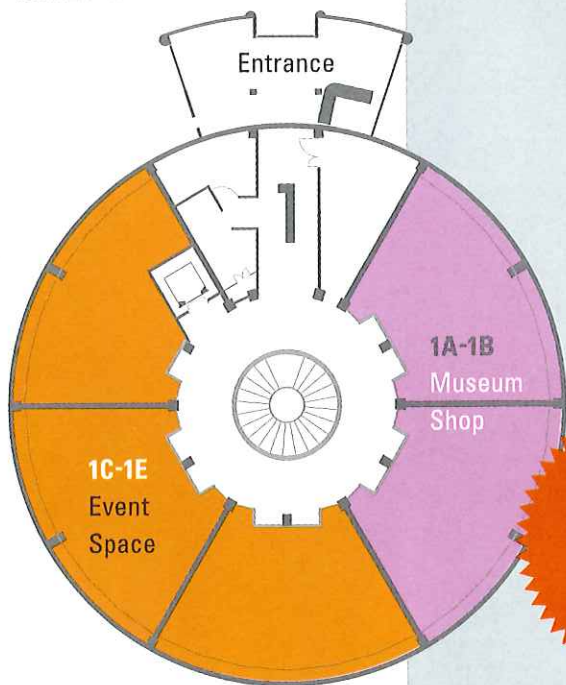

円形劇場

くらよしフィギュアミュージアム

日本一古い円形校舎が、
日本一新しいフィギュアの聖地に生まれ変わります。

1st floor

期間イベントなど劇場へ誘うエントランスフロア

- ミュージアムショップ
ミュージアム限定品などお土産や記念品を販売。
- イベントスペース
期間限定のイベントを開催するスペース。

Opening
Event
4/7 - 6/4

入場無料

**グッドスマイルカンパニー
フィギュアミュージアムオープン記念展
開催決定!!**

2nd floor

世界観を演出した展示室で
フィギュアを展示

- 日本文化
- 動物

■ 恐竜

■ キャラクター

■ ミリタリー

3rd floor

フィギュアを通じたコミュニケーションフロア

- 特撮ルーム
ジオラマを背景にフィギュアを配置して撮影ができます。
- ワークショップ
フィギュアの塗装やプラモデル教室などの体験教室。
- 円形校舎再現
かつての円形校舎の教室を再現しています。

※展示内容は随時変更がございます。あらかじめご了承ください。