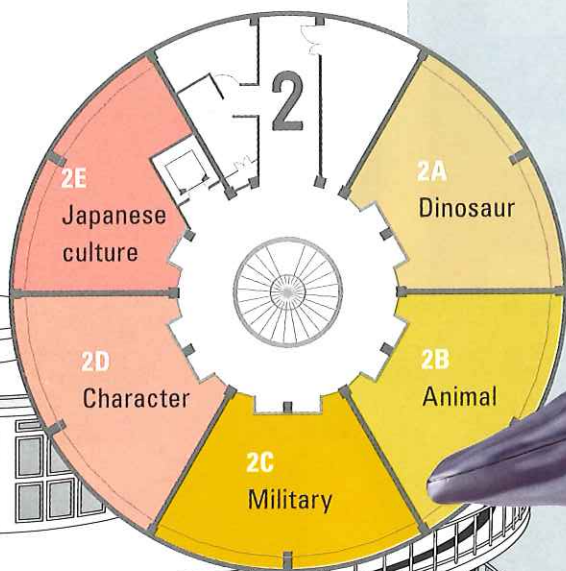

円形劇場

くらよしフィギュアミュージアム

日本一古い円形校舎が、
日本一新しいフィギュアの聖地に生まれ変わります。

1st floor

期間イベントなど劇場へ誘うエントランスフロア

- ミュージアムショップ
ミュージアム限定品などお土産や記念品を販売。
- イベントスペース
期間限定のイベントを開催するスペース。

Opening
Event
4/7 - 6/4

入場無料

**グッドスマイルカンパニー
フィギュアミュージアムオープン記念展
開催決定!!**

2nd floor

世界観を演出した展示室で
フィギュアを展示

- 日本文化
- 動物

■ 恐竜

■ キャラクター

■ ミリタリー

3rd floor

フィギュアを通じたコミュニケーションフロア

- 特撮ルーム
ジオラマを背景にフィギュアを配置して撮影ができます。
- ワークショップ
フィギュアの塗装やプラモデル教室などの体験教室。
- 円形校舎再現
かつての円形校舎の教室を再現しています。

※展示内容は随時変更がございます。あらかじめご了承ください。