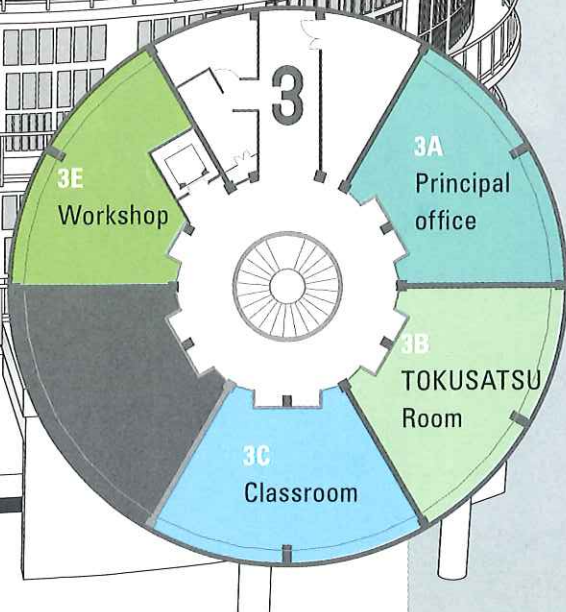

円形劇場

くらよしフィギュアミュージアム

日本一古い円形校舎が、
日本一新しいフィギュアの聖地に生まれ変わります。

1st floor

期間イベントなど劇場へ誘うエントランスフロア

- ミュージアムショップ
ミュージアム限定品などお土産や記念品を販売。
- イベントスペース
期間限定のイベントを開催するスペース。

Opening
Event
4/7 - 6/4

入場無料

**グッドスマイルカンパニー
フィギュアミュージアムオープン記念展
開催決定!!**

2nd floor

世界観を演出した展示室で
フィギュアを展示

- 日本文化
- 動物

■ 恐竜

■ キャラクター

■ ミリタリー

3rd floor

フィギュアを通じたコミュニケーションフロア

- 特撮ルーム
ジオラマを背景にフィギュアを配置して撮影ができます。
- ワークショップ
フィギュアの塗装やプラモデル教室などの体験教室。
- 円形校舎再現
かつての円形校舎の教室を再現しています。

※展示内容は随時変更がございます。あらかじめご了承ください。