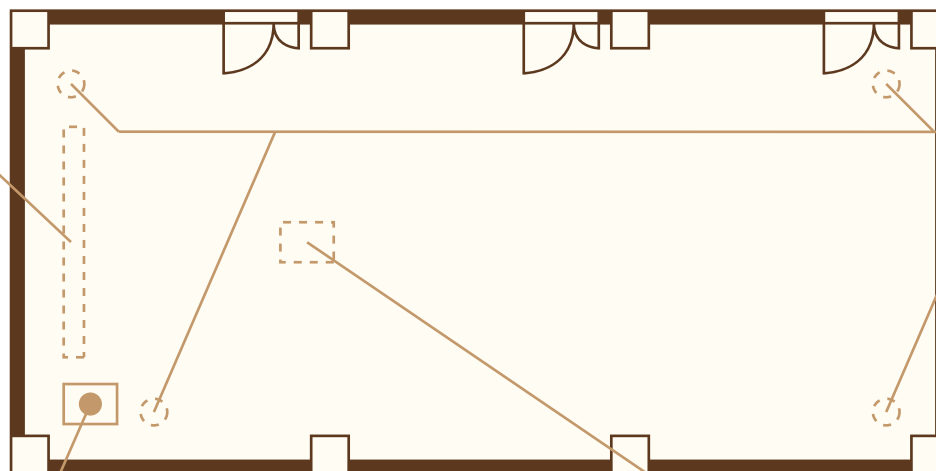

4F

レモンバーム

85 m²

収容人数：40名

スクリーン

90インチスクリーン

スピーカー

4台

操作盤

集中操作盤にて光源・音響・スクリーン
電動カーテンを一括操作管理

プロジェクター

高輝度 5000ルーメン
照明に負けない明るさを実現